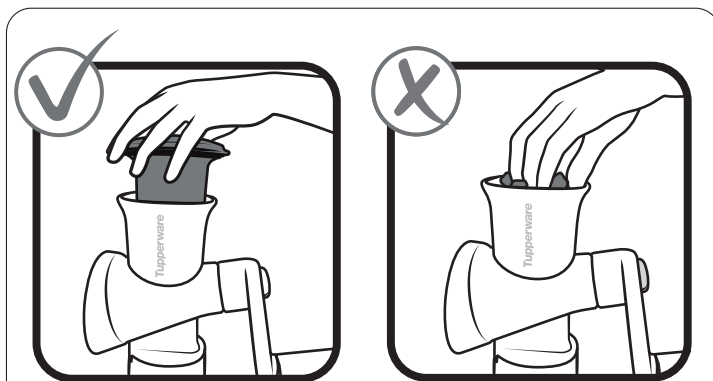

FusionMaster Ice Shaver

A

B

C

Вземете нужните предпазни мерки, когато използвате рендето Скрежко. Предупреждение – пазете пръстите далеч от остриетата, тъй като те са изключително остри. Винаги дръжте рендето Скрежко за ръба, когато сглобявате и разглобявате (Виж Фиг. А). Винаги пазете далеч от деца. Винаги се уверявайте, че рендето Скрежко е фиксирано здраво за вакуумната основа. Винаги използвайте предоставеното бутало, за да натискате ледените кубчета надолу (фигура В). Използвайте рендето Скрежко за рендосване само на нормални и ароматизирани ледени кубчета. Винаги покривайте рендето Скрежко с предпазващата опаковка, когато го съхранявате или не го използвате (Виж Фиг. С).