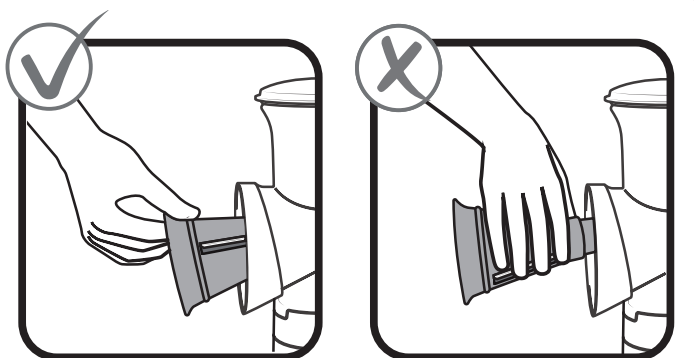

FusionMaster Ice Shaver

A

B

C

Вземете нужните предпазни мерки, когато използвате рендето Скрежко. Предупреждение – пазете пръстите далеч от остриетата, тъй като те са изключително остри. Винаги дръжте рендето Скрежко за ръба, когато сглобявате и разглобявате (Виж Фиг. А). Винаги пазете далеч от деца. Винаги се уверявайте, че рендето Скрежко е фиксирано здраво за вакуумната основа. Винаги използвайте предоставеното бутало, за да натискате ледените кубчета надолу (фигура В). Използвайте рендето Скрежко за рендосване само на нормални и ароматизирани ледени кубчета. Винаги покривайте рендето Скрежко с предпазващата опаковка, когато го съхранявате или не го използвате (Виж Фиг. С).