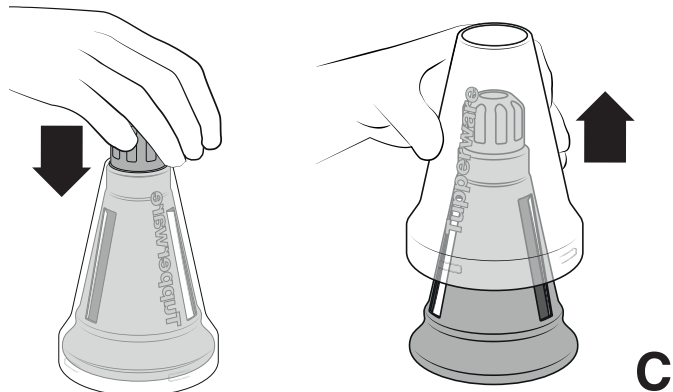

FusionMaster Ice Shaver

A

B

C

Вземете нужните предпазни мерки, когато използвате рендето Скрежко. Предупреждение – пазете пръстите далеч от остриетата, тъй като те са изключително остри. Винаги дръжте рендето Скрежко за ръба, когато сглобявате и разглобявате (Виж Фиг. А). Винаги пазете далеч от деца. Винаги се уверявайте, че рендето Скрежко е фиксирано здраво за вакуумната основа. Винаги използвайте предоставеното бутало, за да натискате ледените кубчета надолу (фигура В). Използвайте рендето Скрежко за рендосване само на нормални и ароматизирани ледени кубчета. Винаги покривайте рендето Скрежко с предпазващата опаковка, когато го съхранявате или не го използвате (Виж Фиг. С).