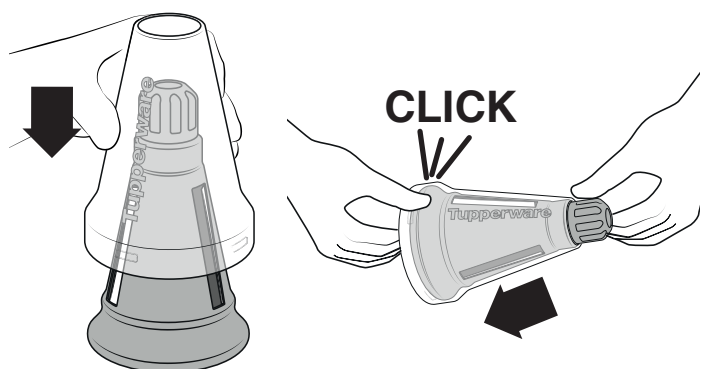

FusionMaster Ice Shaver

A

B

C

Вземете нужните предпазни мерки, когато използвате рендето Скрежко. Предупреждение – пазете пръстите далеч от остриетата, тъй като те са изключително остри. Винаги дръжте рендето Скрежко за ръба, когато сглобявате и разглобявате (Виж Фиг. А). Винаги пазете далеч от деца. Винаги се уверявайте, че рендето Скрежко е фиксирано здраво за вакуумната основа. Винаги използвайте предоставеното бутало, за да натискате ледените кубчета надолу (фигура В). Използвайте рендето Скрежко за рендосване само на нормални и ароматизирани ледени кубчета. Винаги покривайте рендето Скрежко с предпазващата опаковка, когато го съхранявате или не го използвате (Виж Фиг. С).